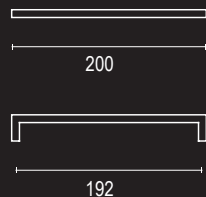

Tipo 27

FINITURE FINITIOS FINISHES	PASSO ENTRAXE PITCH	CODICE CODE	OPZIONE OPTION
ACCIAIO SATINATO	192	OAF00MAN	972

FINITURE - FINITIONS - FINISHES