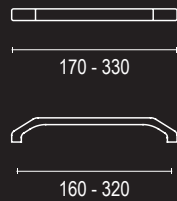

Tipo 07

FINITURE FINITIOS FINISHES	PASSO ENTRAXE PITCH	CODICE CODE	OPZIONE OPTION
BIANCO	160	OAF00MAN	074
BIANCO	320	OAF00MAN	077
BRONZO TITANIO	160	OAF00MAN	076
BRONZO TITANIO	320	OAF00MAN	079