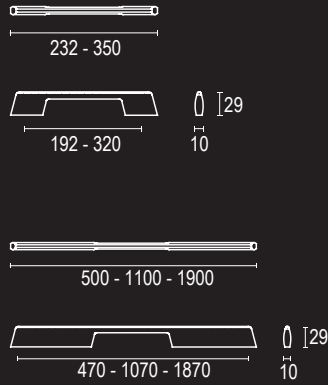

MANIGLIE - POIGNÉES - HANDLES

Tipo 63

FINITURE - FINITIONS - FINISHES

FINITURE FINITIOS FINISHES	PASSO ENTRAXE PITCH	CODICE CODE	OPZIONE OPTION
BRONZO TITANIO	192	OAF00MAN	630
BRONZO TITANIO	320	OAF00MAN	632
BRONZO TITANIO	470	OAF00MAN	634
BRONZO TITANIO	1070	OAF00MAN	636
BRONZO TITANIO	1870	OAF00MAN	638
NERO	192	OAF00MAN	631
NERO	320	OAF00MAN	633
NERO	470	OAF00MAN	635
NERO	1070	OAF00MAN	637
NERO	1870	OAF00MAN	639