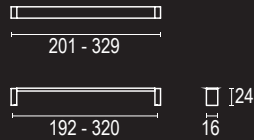

FINITURE - FINITIONS - FINISHES

ACCIAIO GODRONATO

NERO GODRONATO

MANIGLIE - POIGNÉES - HANDLES

Tipo 60

FINITURE FINITIOS FINISHES	PASSO ENTRAXE PITCH	CODICE CODE	OPZIONE OPTION
CHAMPAGNE	-	OAF00MAN	600
NERO	-	OAF00MAN	601

FINITURE - FINITIONS - FINISHES

Tipo 61

FINITURE FINITIOS FINISHES	PASSO ENTRAXE PITCH	CODICE CODE	OPZIONE OPTION
CHAMPAGNE	192	OAF00MAN	610
CHAMPAGNE	320	OAF00MAN	612
NERO	192	OAF00MAN	611
NERO	320	OAF00MAN	613