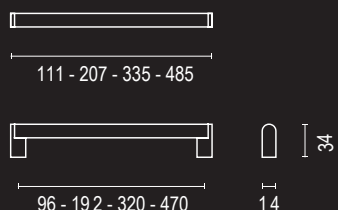

Tipo 50

FINITURE FINITIOS FINISHES	PASSO ENTRAXE PITCH	CODICE CODE	OPZIONE OPTION
CHAMPAGNE	192	OAFROOMAN	51A
CHAMPAGNE	320	OAFROOMAN	51B
CHAMPAGNE	470	OAFROOMAN	51C
CHAMPAGNE	770	OAFROOMAN	51D
CHAMPAGNE	1070	OAFROOMAN	51E
CHAMPAGNE	1870	OAFROOMAN	51F
BRONZO TITANIO	192	OAFROOMAN	51I
BRONZO TITANIO	320	OAFROOMAN	51J
BRONZO TITANIO	470	OAFROOMAN	51K
BRONZO TITANIO	770	OAFROOMAN	51L
BRONZO TITANIO	1070	OAFROOMAN	51M
BRONZO TITANIO	1870	OAFROOMAN	51N
NERO	192	OAFROOMAN	51O
NERO	320	OAFROOMAN	51P
NERO	470	OAFROOMAN	51Q
NERO	770	OAFROOMAN	51R
NERO	1070	OAFROOMAN	51S
NERO	1870	OAFROOMAN	51T

FINITURE - FINITIONS - FINISHES

	BRONZO TITANIO
	CHAMPAGNE
	NERO