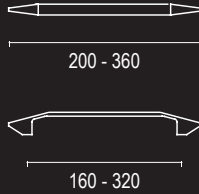

ZECCHINON
CUCINE

MANIGLIE
POIGNÉES - HANDLES

2024

MANIGLIE - POIGNÉES - HANDLES

Tipo 06

FINITURE FINITIOS FINISHES	PASSO ENTRAXE PITCH	CODICE CODE	OPZIONE OPTION
BIANCO	160	OAF00MAN	065
BIANCO	320	OAF00MAN	068
BRONZO TITANIO	160	OAF00MAN	067
BRONZO TITANIO	320	OAF00MAN	070
CHAMPAGNE	160	OAF00MAN	060
CHAMPAGNE	320	OAF00MAN	061